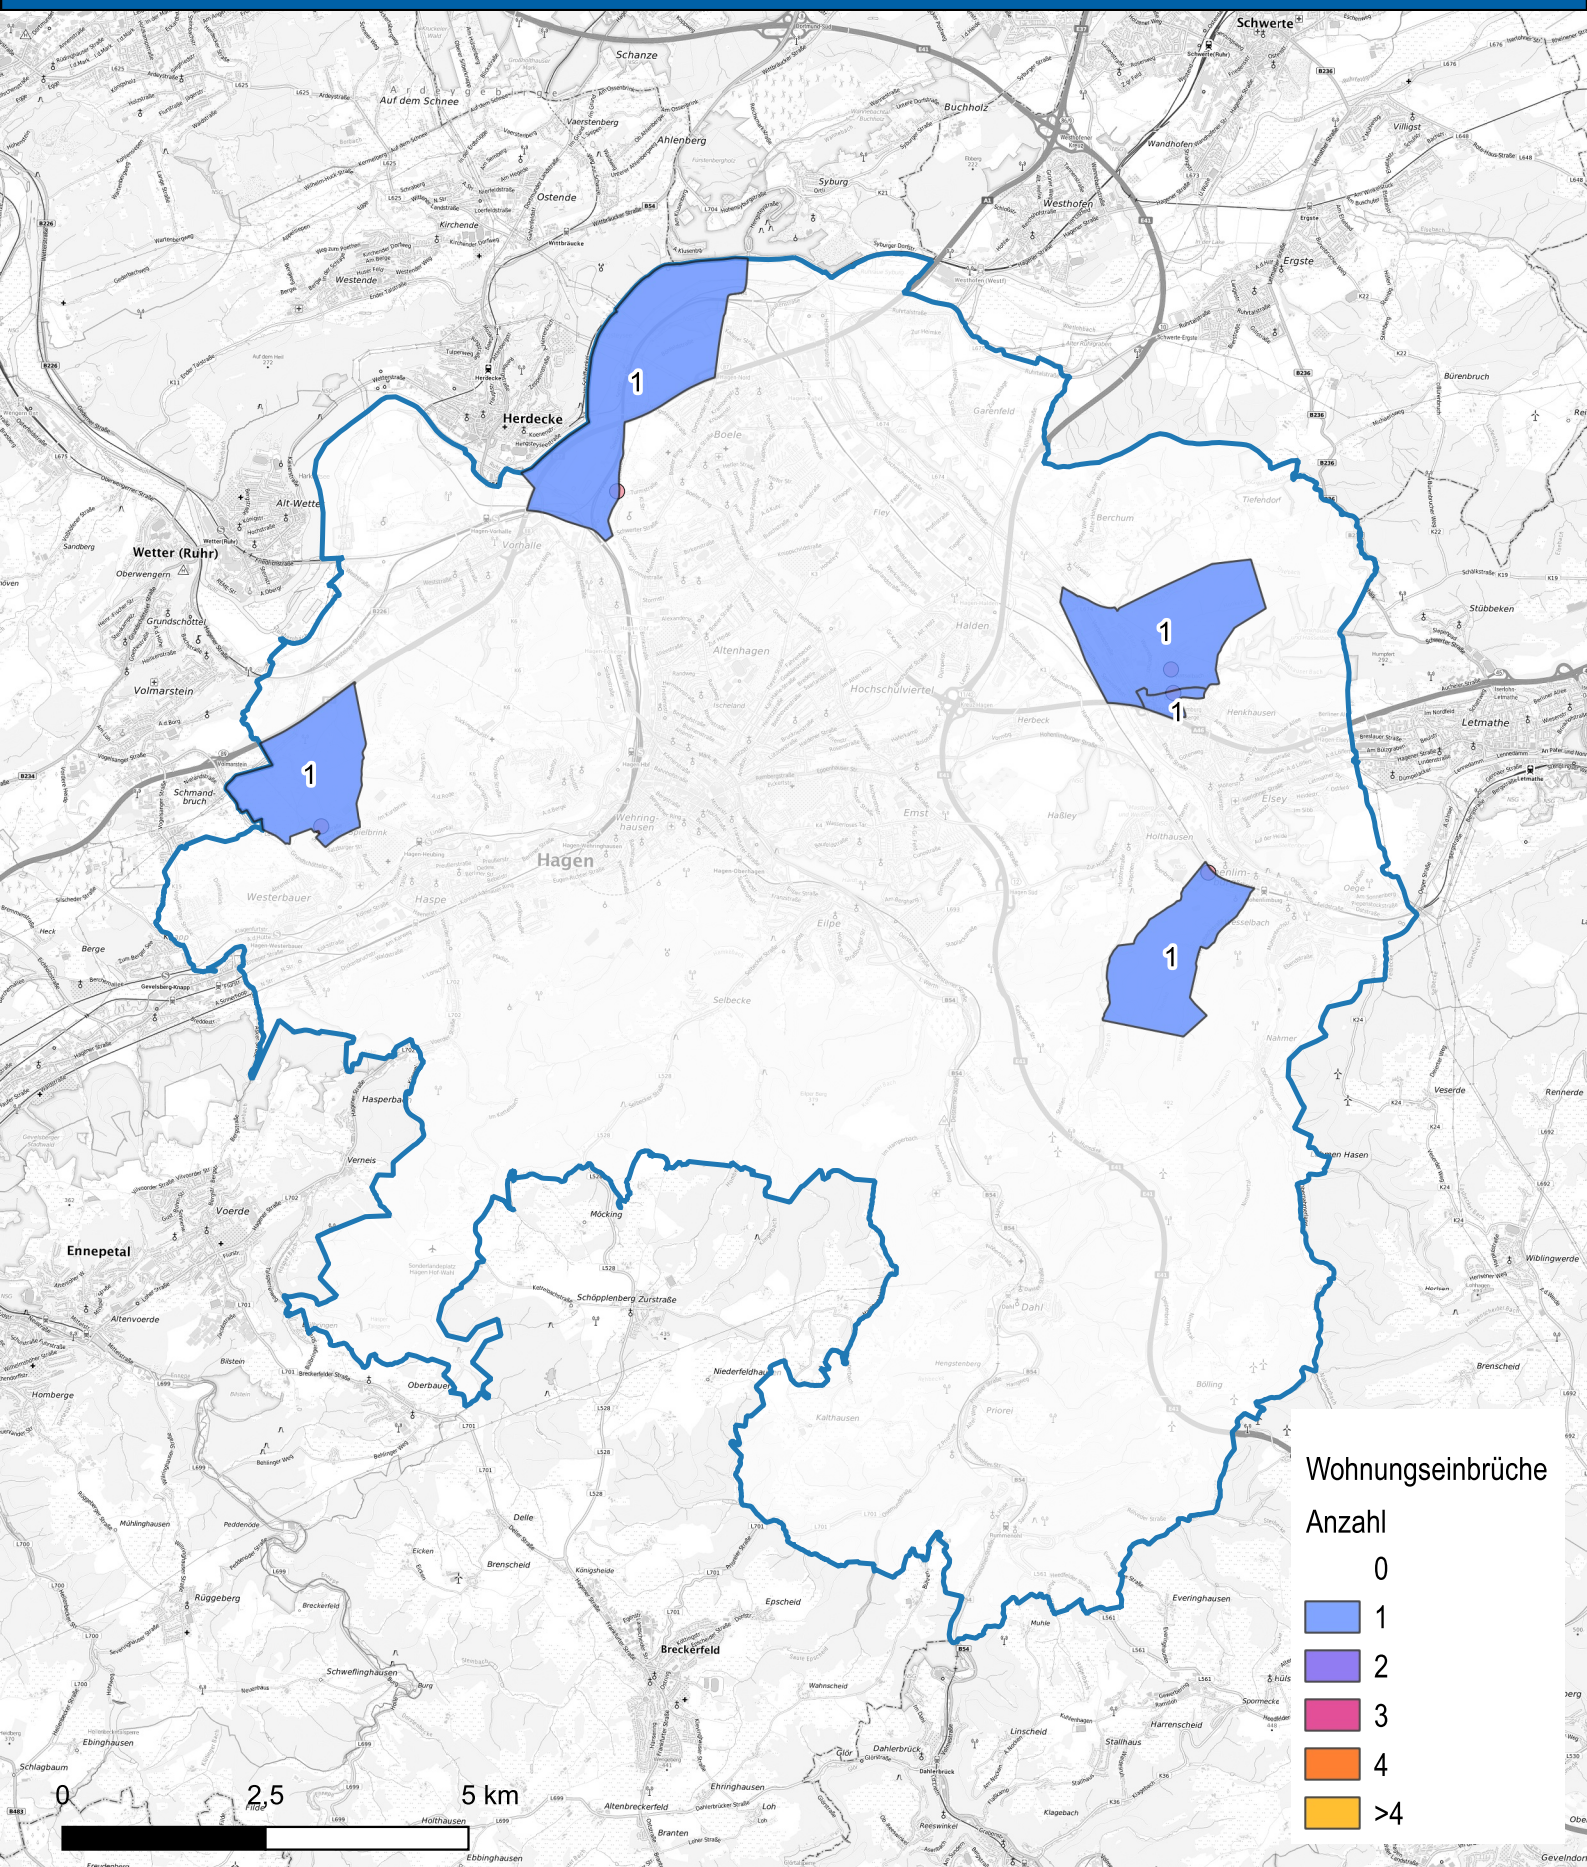

Wohnungseinbruchsradar für das Stadtgebiet Hagen vom 04.04.2025 bis 10.04.2025

Hintergrundkarte: © Bundesamt für Kartographie und Geodäsie (2024)

Informationen zu Präventionshinweisen und Beratungsstellen der Polizei NRW finden Sie hier ["https://polizei.nrw/artikel/riegel-vor-sicher-ist-sicherer"](https://polizei.nrw/artikel/riegel-vor-sicher-ist-sicherer)