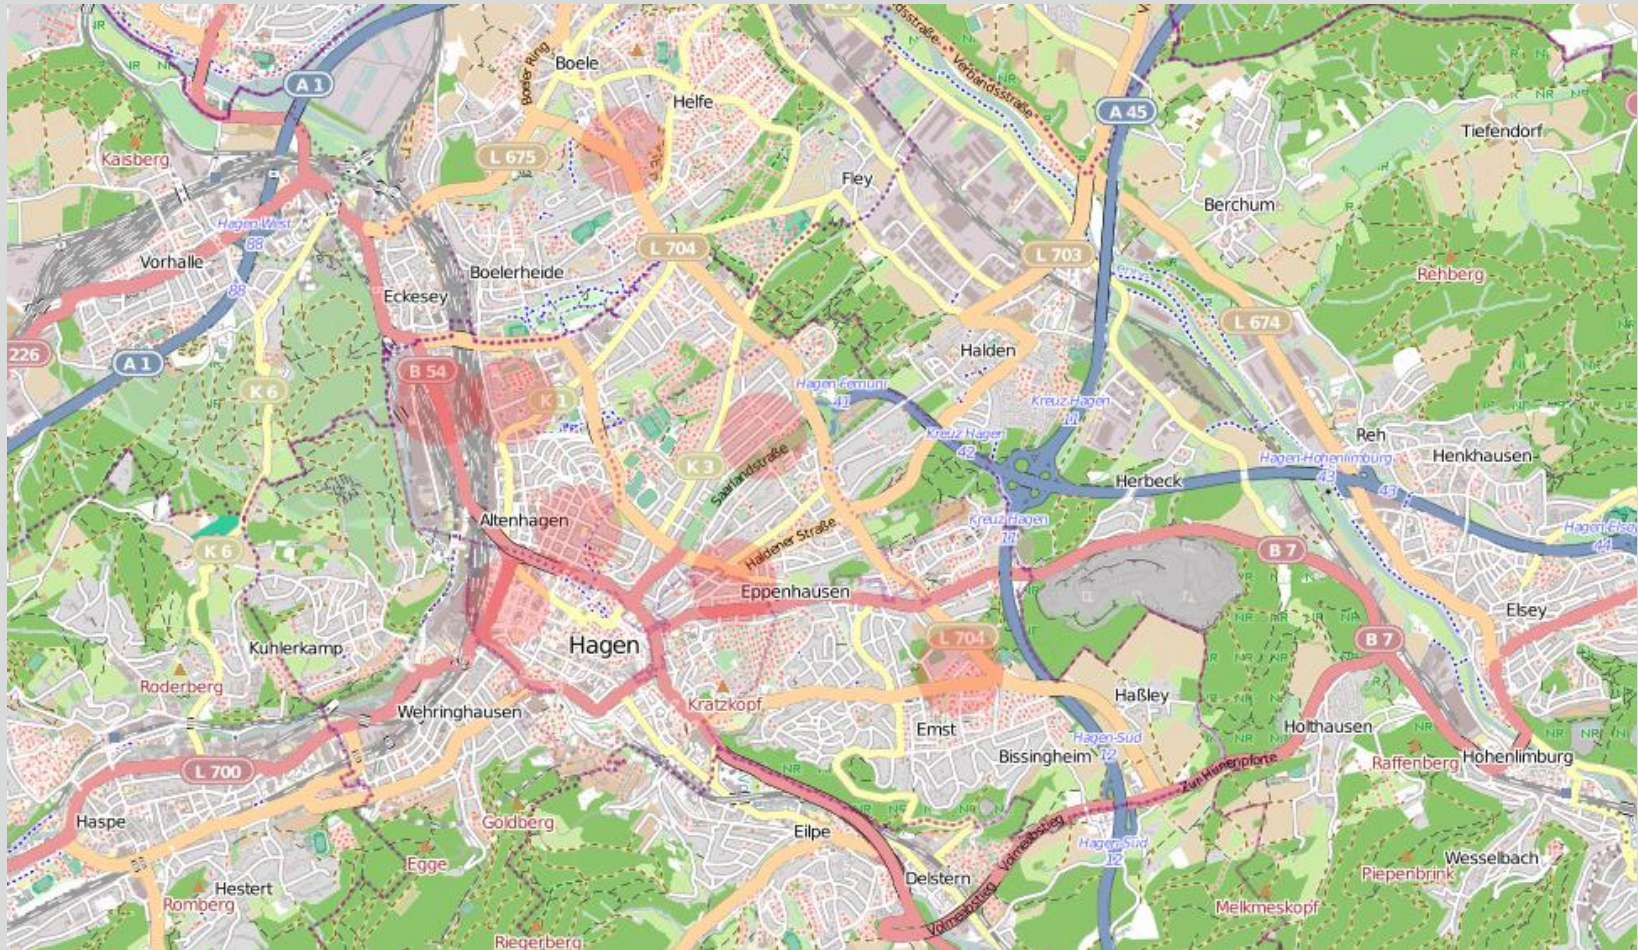

bürger nah • kompetent • engagiert

Wohnungseinbruchsradar Hagen vom 08.11. – 14.11.2024

Quelle: Polizeipräsidium Hagen
©OpenStreetMap-Mitwirkende
www.openstreetmap.org/copyright
www.opendatacommons.org
www.creativecommons.org