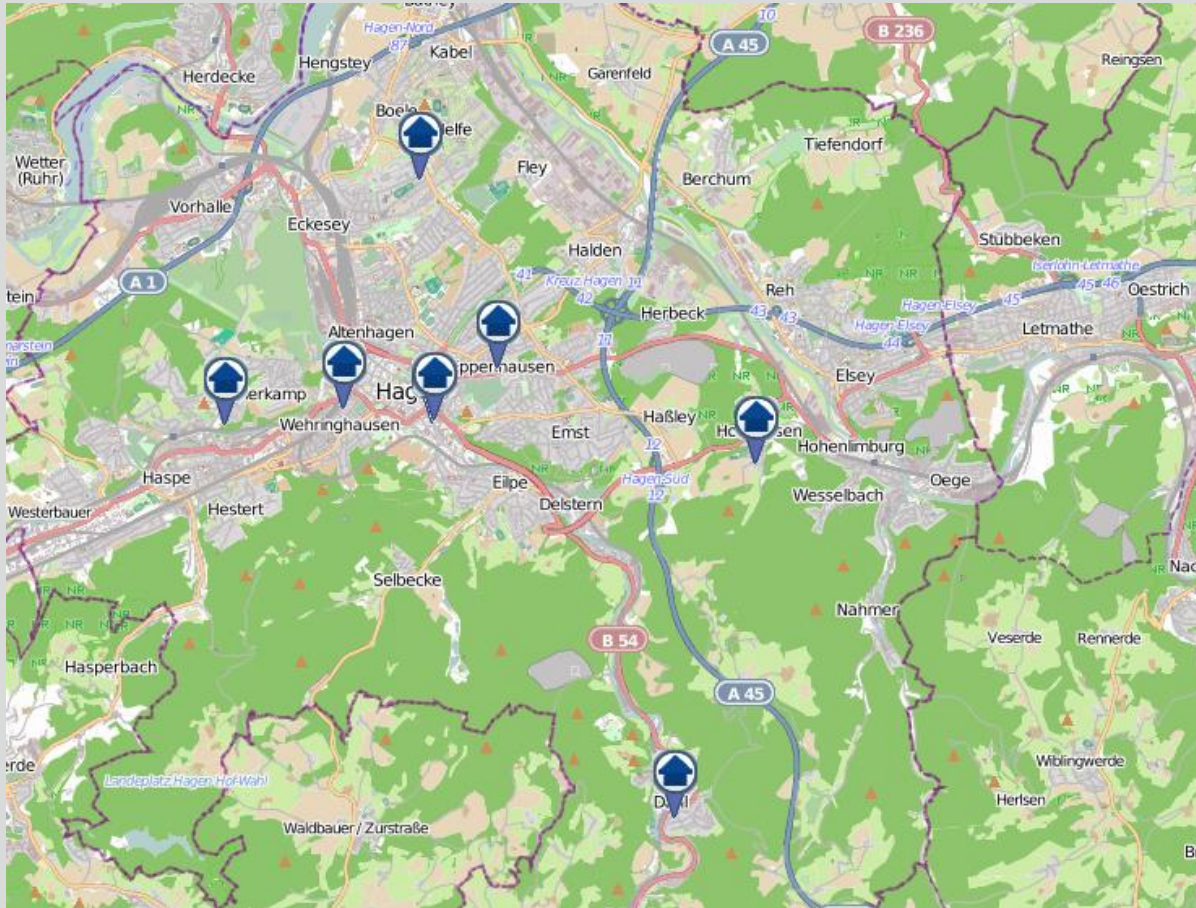

bürger^{na}h • kompetent • engagiert

Wohnungseinbruchsradar Hagen vom 11.11. – 17.11.2022