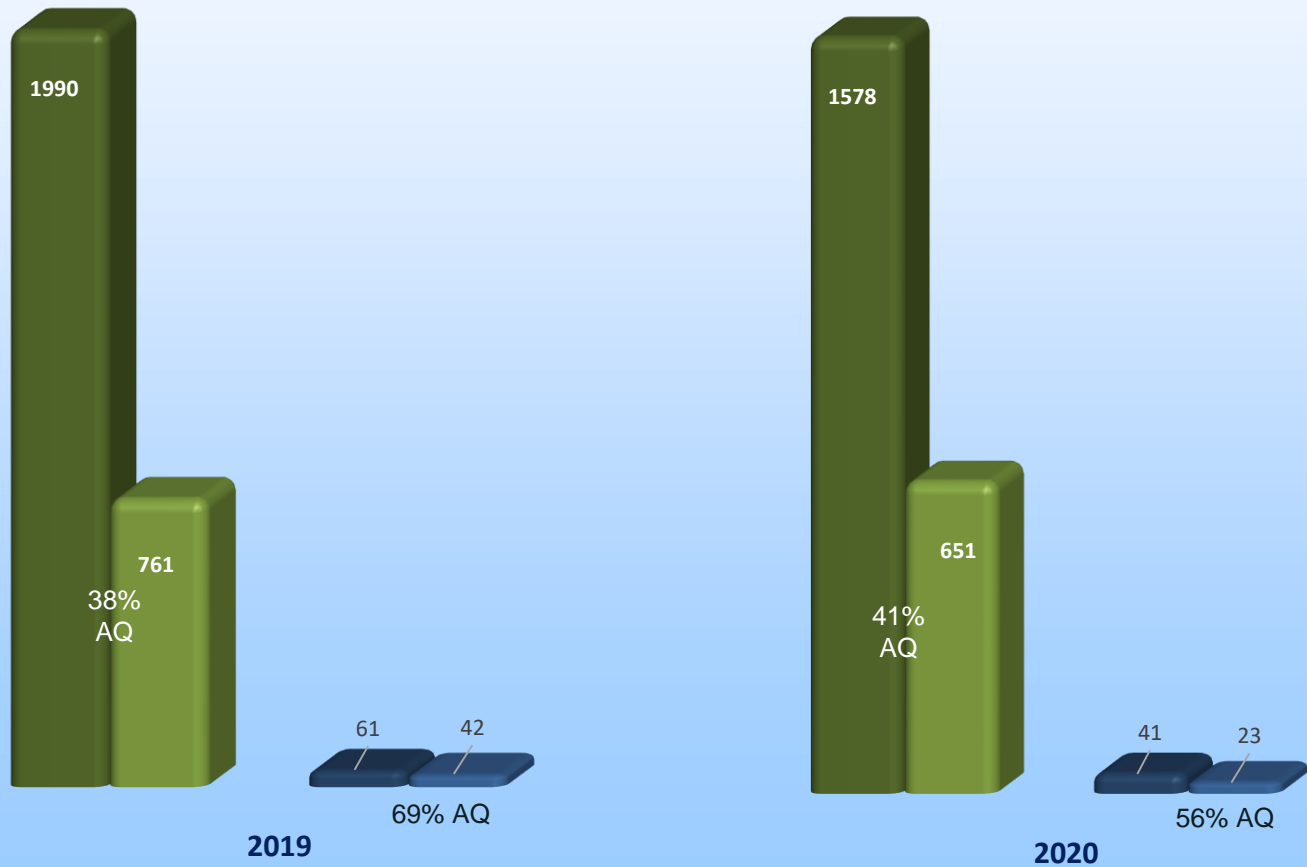

Verkehrsunfallstatistik 2020 Polizeipräsidium Hagen

Verkehrsunfallstatistik 2020

Verkehrsunfallentwicklung Hagen

Verkehrsunfälle gesamt **Verkehrsunfälle mit Personenschaden** **Verunglückte** **Tote**

Verkehrsunfallstatistik 2020

Verteilung der verletzten Personen Hagen

Schwerverletzte **Leichtverletzte** Verletzte Gesamt

Verkehrsunfallstatistik 2020

Verkehrsunfallentwicklung Hagen

Verunglückte 2019

664 Verunglückte
nach Art der Verkehrsbeteiligung

Verunglückte 2020

625 Verunglückte
nach Art der Verkehrsbeteiligung

Verkehrsunfallstatistik 2020

Verkehrsunfallentwicklung Hagen

Hauptunfallursachen 2019

von 541 VU mit Personenschaden entfallen insgesamt 308 auf die Hauptunfallursachen

Hauptunfallursachen 2020

von 476 VU mit Personenschaden entfallen insgesamt 250 auf die Hauptunfallursachen

Verkehrsunfallstatistik 2020

Verkehrsunfallfluchtentwicklung Hagen

Fluchten gesamt **aufgeklärte** mit Verletzten **aufgeklärte Verletztenunfälle**