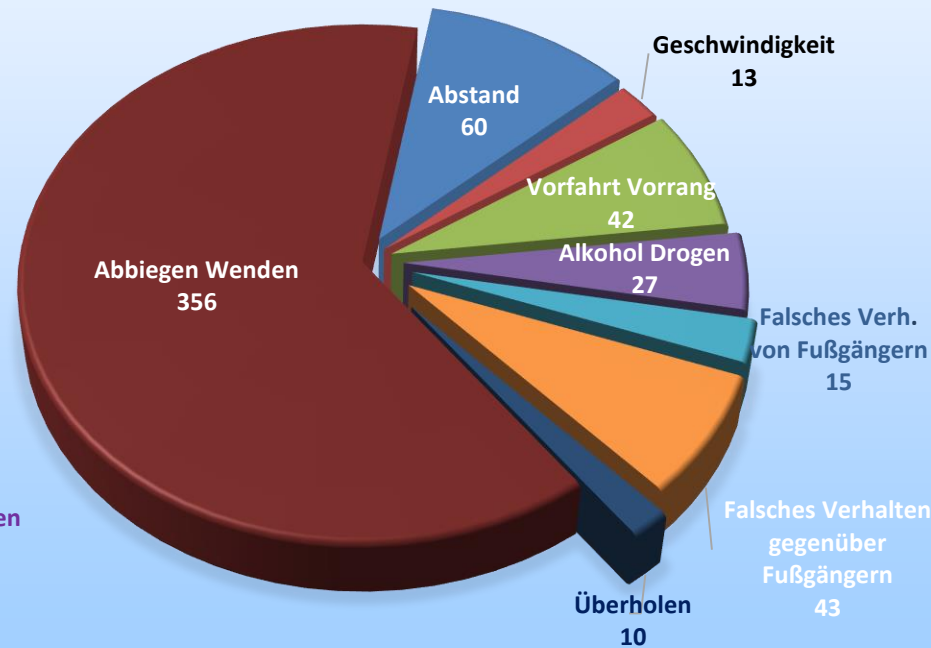

Verkehrsunfallstatistik 2020 Polizeipräsidium Hagen

Verkehrsunfallstatistik 2020

Verkehrsunfallentwicklung Hagen

Verkehrsunfälle gesamt **Verkehrsunfälle mit Personenschaden** **Verunglückte** **Tote**

Verkehrsunfallstatistik 2020

Verteilung der verletzten Personen Hagen

Schwerverletzte **Leichtverletzte** Verletzte Gesamt

Verkehrsunfallstatistik 2020

Verkehrsunfallentwicklung Hagen

Verunglückte 2019

664 Verunglückte
nach Art der Verkehrsbeteiligung

Verunglückte 2020

625 Verunglückte
nach Art der Verkehrsbeteiligung

Verkehrsunfallstatistik 2020

Verkehrsunfallentwicklung Hagen

Hauptunfallursachen 2019

von 541 VU mit Personenschaden entfallen insgesamt 308 auf die Hauptunfallursachen

Hauptunfallursachen 2020

von 476 VU mit Personenschaden entfallen insgesamt 250 auf die Hauptunfallursachen

Verkehrsunfallstatistik 2020

Verkehrsunfallfluchtentwicklung Hagen

Fluchten gesamt **aufgeklärte** mit Verletzten **aufgeklärte Verletztenunfälle**