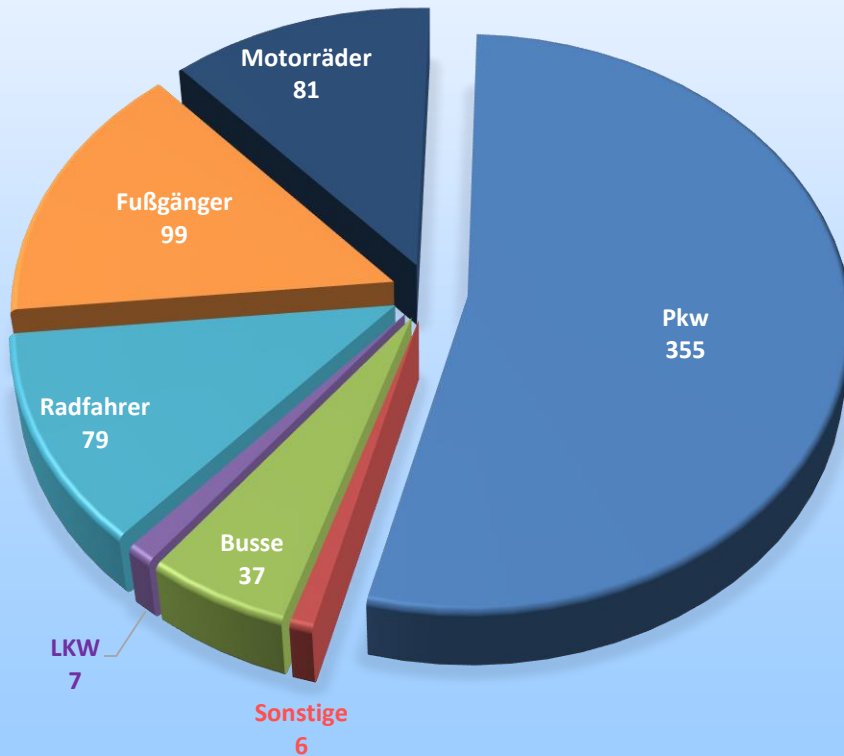

Verkehrsunfallstatistik 2020 Polizeipräsidium Hagen

Verkehrsunfallstatistik 2020

Verkehrsunfallentwicklung Hagen

Verkehrsunfälle gesamt **Verkehrsunfälle mit Personenschaden** **Verunglückte** **Tote**

Verkehrsunfallstatistik 2020

Verteilung der verletzten Personen Hagen

Schwerverletzte **Leichtverletzte** Verletzte Gesamt

Verkehrsunfallstatistik 2020

Verkehrsunfallentwicklung Hagen

Verunglückte 2019

664 Verunglückte
nach Art der Verkehrsbeteiligung

Verunglückte 2020

625 Verunglückte
nach Art der Verkehrsbeteiligung

Verkehrsunfallstatistik 2020

Verkehrsunfallentwicklung Hagen

Hauptunfallursachen 2019

von 541 VU mit Personenschaden entfallen insgesamt 308 auf die Hauptunfallursachen

Hauptunfallursachen 2020

von 476 VU mit Personenschaden entfallen insgesamt 250 auf die Hauptunfallursachen

Verkehrsunfallstatistik 2020

Verkehrsunfallfluchtentwicklung Hagen

Fluchten gesamt **aufgeklärte** mit Verletzten **aufgeklärte Verletztenunfälle**