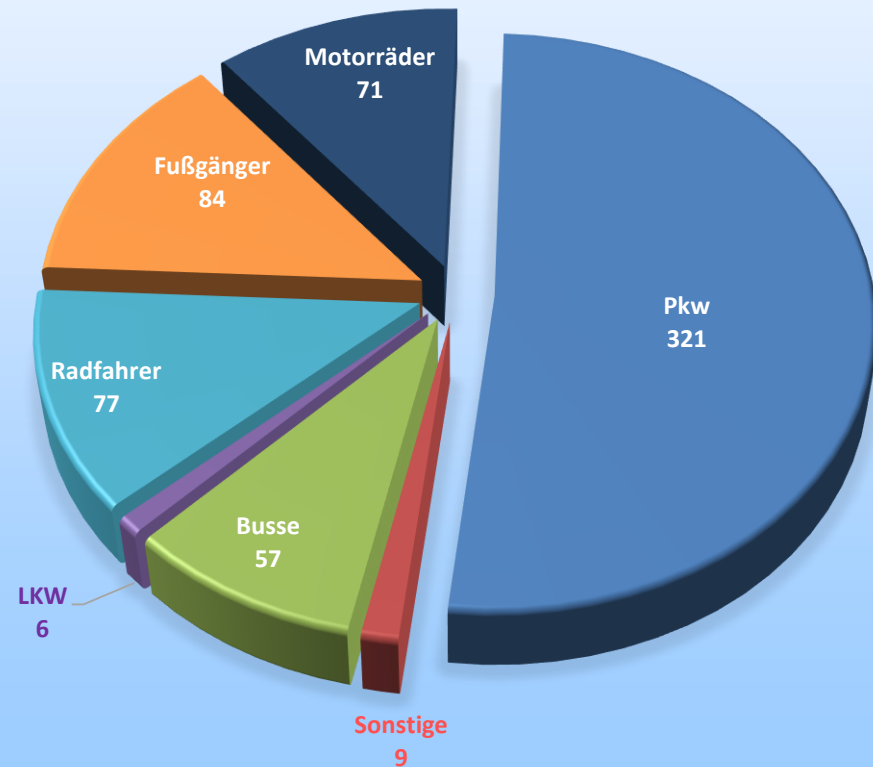

Verkehrsunfallstatistik 2020 Polizeipräsidium Hagen

Verkehrsunfallstatistik 2020

Verkehrsunfallentwicklung Hagen

Verkehrsunfälle gesamt **Verkehrsunfälle mit Personenschaden** **Verunglückte** **Tote**

Verkehrsunfallstatistik 2020

Verteilung der verletzten Personen Hagen

Schwerverletzte **Leichtverletzte** Verletzte Gesamt

Verkehrsunfallstatistik 2020

Verkehrsunfallentwicklung Hagen

Verunglückte 2019

664 Verunglückte
nach Art der Verkehrsbeteiligung

Verunglückte 2020

625 Verunglückte
nach Art der Verkehrsbeteiligung

Verkehrsunfallstatistik 2020

Verkehrsunfallentwicklung Hagen

Hauptunfallursachen 2019

von 541 VU mit Personenschaden entfallen insgesamt 308 auf die Hauptunfallursachen

Hauptunfallursachen 2020

von 476 VU mit Personenschaden entfallen insgesamt 250 auf die Hauptunfallursachen

Verkehrsunfallstatistik 2020

Verkehrsunfallfluchtentwicklung Hagen

Fluchten gesamt **aufgeklärte** mit Verletzten **aufgeklärte Verletztenunfälle**