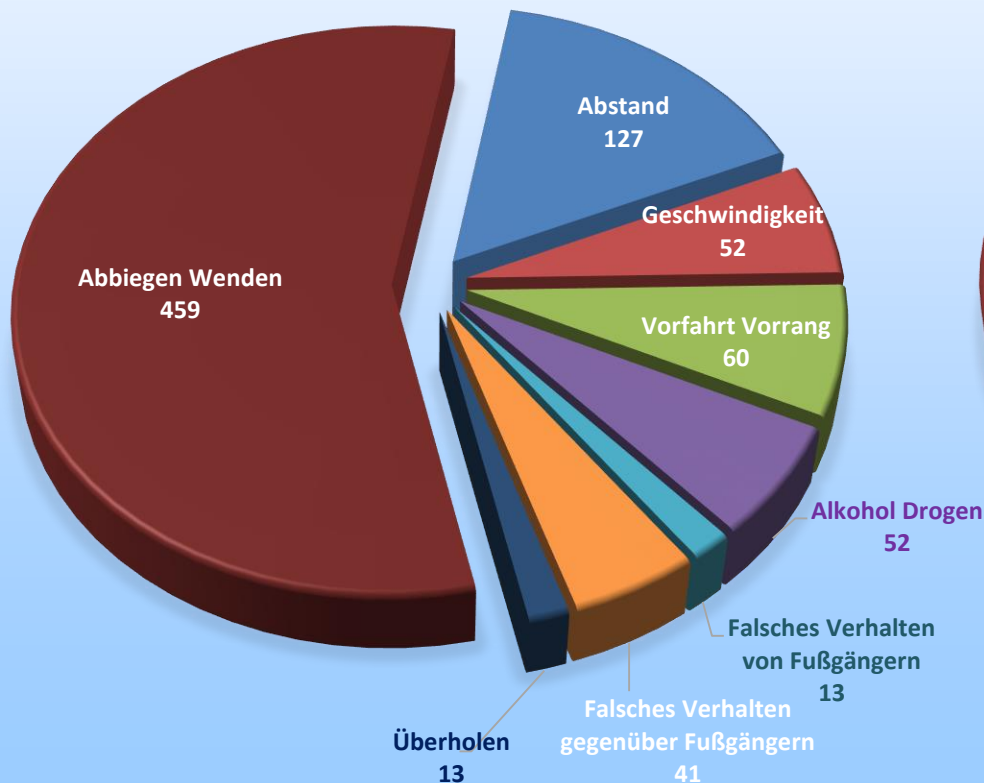

Verkehrsunfallstatistik 2020 Polizeipräsidium Hagen

Verkehrsunfallstatistik 2020

Verkehrsunfallentwicklung Hagen

Verkehrsunfälle gesamt **Verkehrsunfälle mit Personenschaden** **Verunglückte** **Tote**

Verkehrsunfallstatistik 2020

Verteilung der verletzten Personen Hagen

Schwerverletzte **Leichtverletzte** Verletzte Gesamt

Verkehrsunfallstatistik 2020

Verkehrsunfallentwicklung Hagen

Verunglückte 2019

664 Verunglückte
nach Art der Verkehrsbeteiligung

Verunglückte 2020

625 Verunglückte
nach Art der Verkehrsbeteiligung

Verkehrsunfallstatistik 2020

Verkehrsunfallentwicklung Hagen

Hauptunfallursachen 2019

von 541 VU mit Personenschaden entfallen insgesamt 308 auf die Hauptunfallursachen

Hauptunfallursachen 2020

von 476 VU mit Personenschaden entfallen insgesamt 250 auf die Hauptunfallursachen

Verkehrsunfallstatistik 2020

Verkehrsunfallfluchtentwicklung Hagen

Fluchten gesamt **aufgeklärte** mit Verletzten **aufgeklärte Verletztenunfälle**