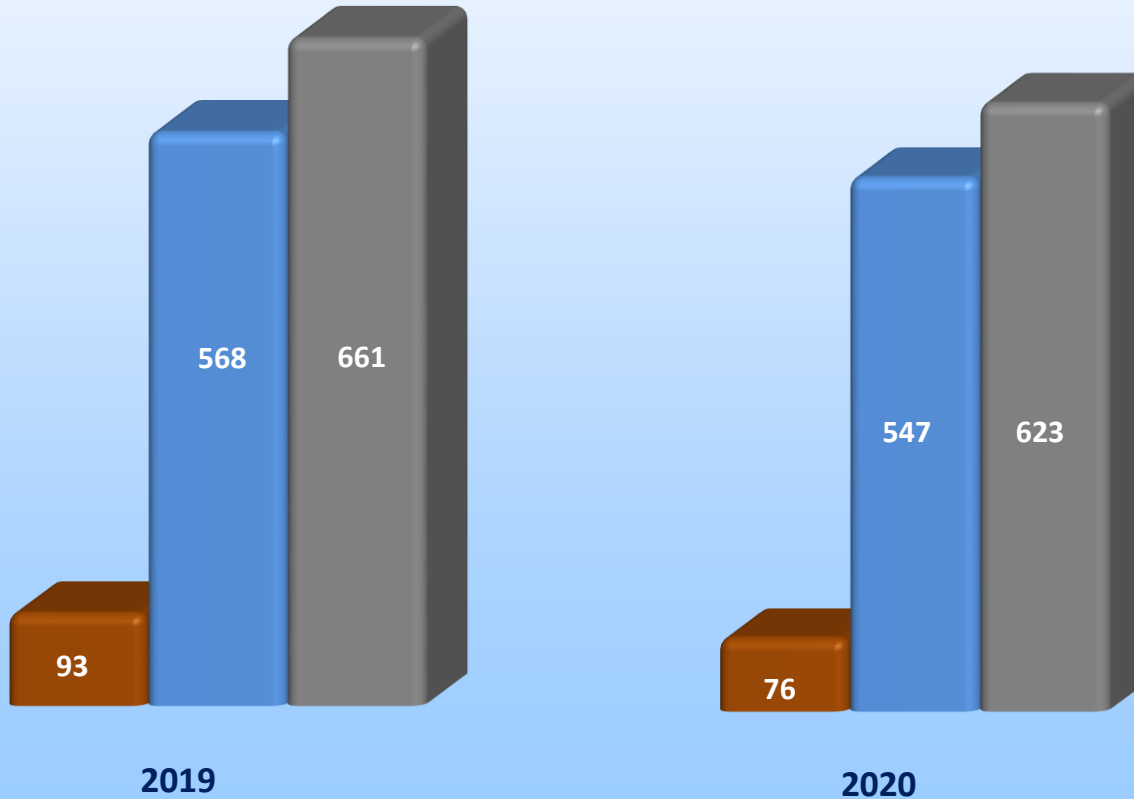

Verkehrsunfallstatistik 2020 Polizeipräsidium Hagen

Verkehrsunfallstatistik 2020

Verkehrsunfallentwicklung Hagen

Verkehrsunfälle gesamt **Verkehrsunfälle mit Personenschaden** **Verunglückte** **Tote**

Verkehrsunfallstatistik 2020

Verteilung der verletzten Personen Hagen

Schwerverletzte **Leichtverletzte** Verletzte Gesamt

Verkehrsunfallstatistik 2020

Verkehrsunfallentwicklung Hagen

Verunglückte 2019

664 Verunglückte
nach Art der Verkehrsbeteiligung

Verunglückte 2020

625 Verunglückte
nach Art der Verkehrsbeteiligung

Verkehrsunfallstatistik 2020

Verkehrsunfallentwicklung Hagen

Hauptunfallursachen 2019

von 541 VU mit Personenschaden entfallen insgesamt 308 auf die Hauptunfallursachen

Hauptunfallursachen 2020

von 476 VU mit Personenschaden entfallen insgesamt 250 auf die Hauptunfallursachen

Verkehrsunfallstatistik 2020

Verkehrsunfallfluchtentwicklung Hagen

Fluchten gesamt **aufgeklärte** mit Verletzten **aufgeklärte Verletztenunfälle**