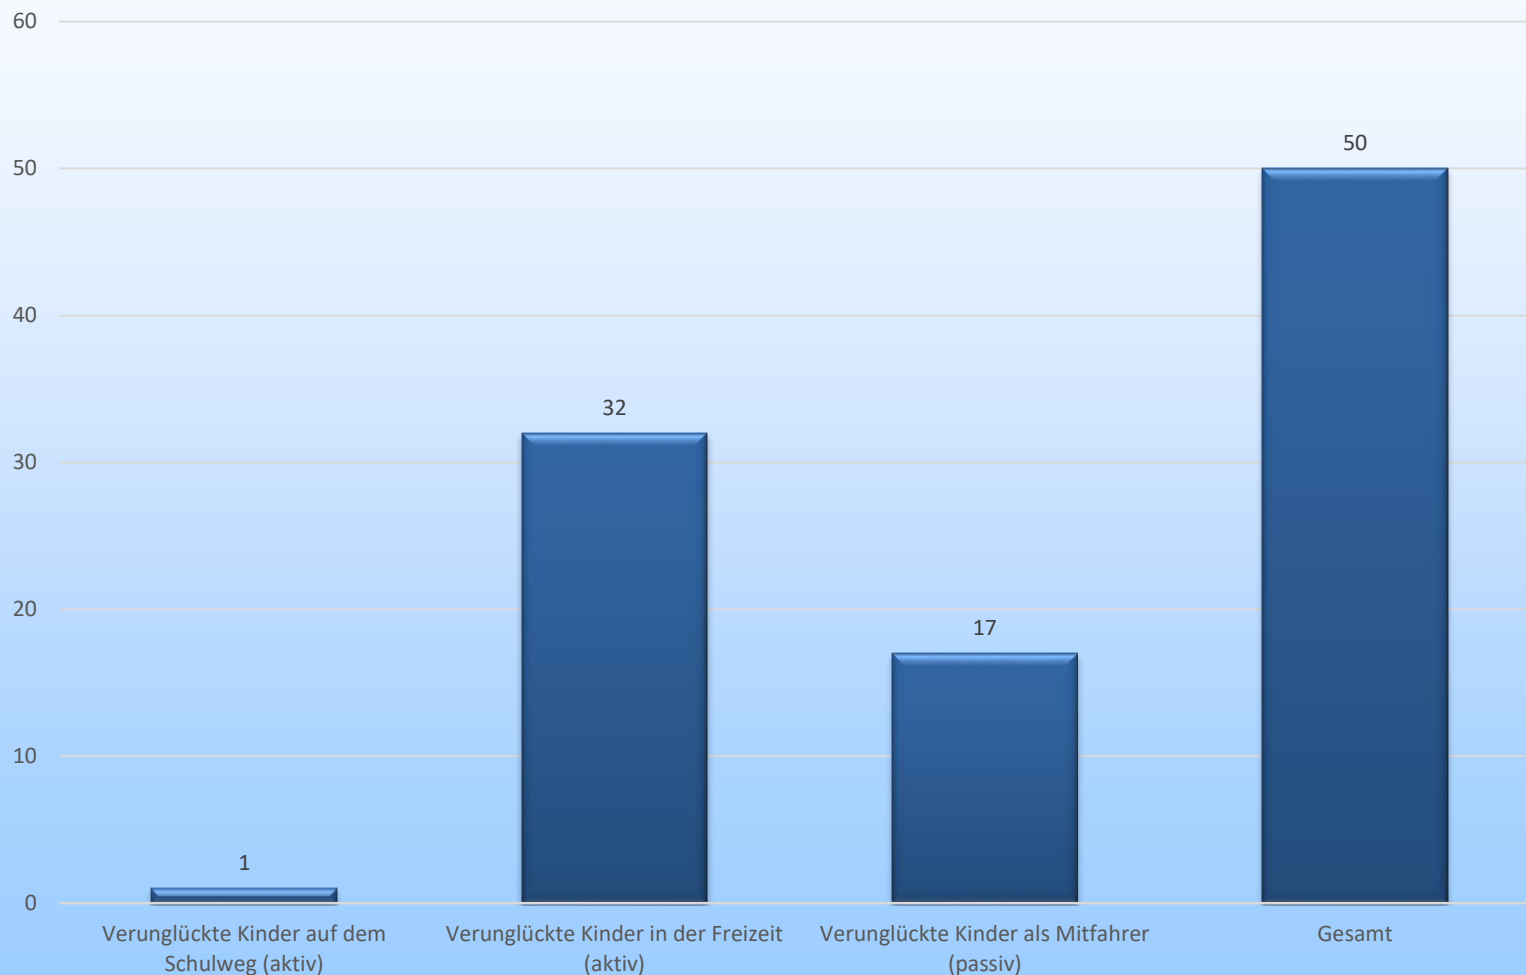

Verunglückte 2020

625 Verunglückte
nach Art der Verkehrsbeteiligung

Verkehrsunfallstatistik 2020

Verkehrsunfallentwicklung Hagen

Hauptunfallursachen 2019

von 541 VU mit Personenschaden entfallen insgesamt 308 auf die Hauptunfallursachen

Hauptunfallursachen 2020

von 476 VU mit Personenschaden entfallen insgesamt 250 auf die Hauptunfallursachen

Verkehrsunfallstatistik 2020

Verkehrsunfallfluchtentwicklung Hagen

Fluchten gesamt **aufgeklärte** mit Verletzten **aufgeklärte Verletztenunfälle**

AQ: Aufklärungsquote

Verkehrsunfallstatistik 2020

Kinder: Mehrjahresübersicht verletzte Kinder Hagen

Verkehrsunfallstatistik 2020

Kinder: Problembereiche Freizeit (aktiv) und Mitfahrer (passiv)

Verkehrsunfallstatistik 2020

Kinder: Wo verunglücken Kinder I

Verkehrsunfallstatistik 2020

Kinder: Wo verunglücken Kinder II

VERTEILUNG DER KINDERUNFÄLLE IN HAGEN NACH STADTTETILEN/ANZAHL

Verkehrsunfallstatistik 2020

Kinder: Wann verunglücken Kinder aktiv