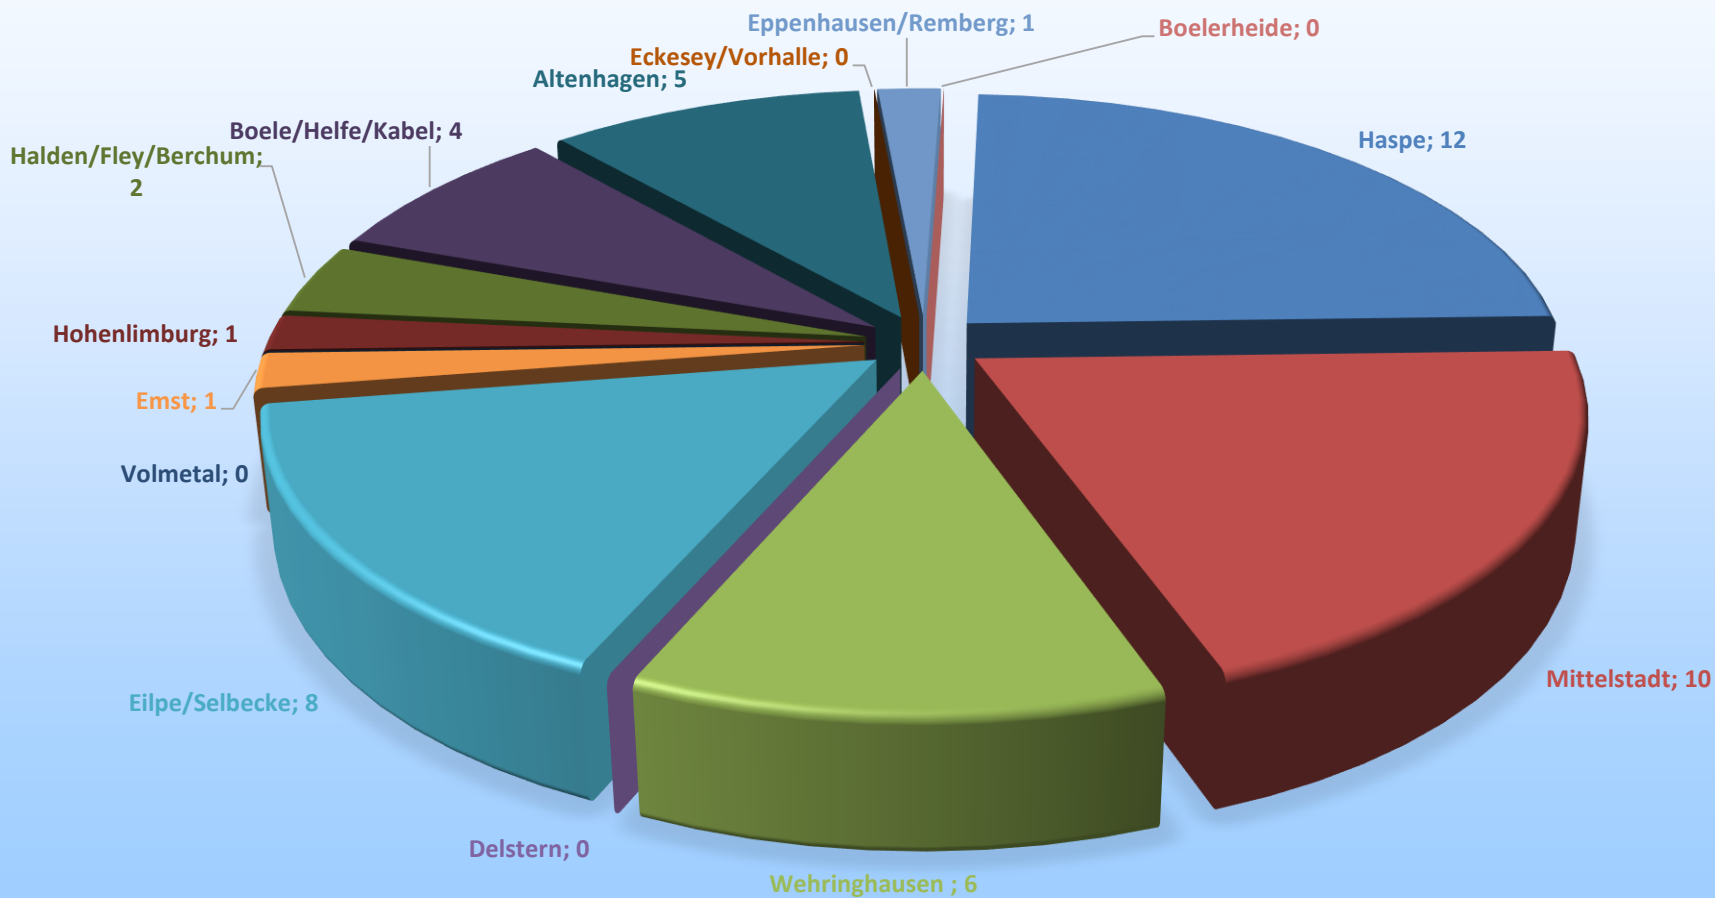

Verkehrsunfallstatistik 2020 Polizeipräsidium Hagen

Verkehrsunfallstatistik 2020

Verkehrsunfallentwicklung Hagen

Verkehrsunfälle gesamt **Verkehrsunfälle mit Personenschaden** **Verunglückte** **Tote**

Verkehrsunfallstatistik 2020

Verunglückte 2020

625 Verunglückte
nach Art der Verkehrsbeteiligung

Verkehrsunfallstatistik 2020

Verkehrsunfallentwicklung Hagen

Hauptunfallursachen 2019

von 541 VU mit Personenschaden entfallen insgesamt 308 auf die Hauptunfallursachen

Hauptunfallursachen 2020

von 476 VU mit Personenschaden entfallen insgesamt 250 auf die Hauptunfallursachen

Verkehrsunfallstatistik 2020

Verkehrsunfallfluchtentwicklung Hagen

Fluchten gesamt **aufgeklärte** mit Verletzten **aufgeklärte Verletztenunfälle**

Kinder: Wo verunglücken Kinder I

Verkehrsunfallstatistik 2020

Kinder: Wo verunglücken Kinder II

VERTEILUNG DER KINDERUNFÄLLE IN HAGEN NACH STADTTETILEN/ANZAHL

Verkehrsunfallstatistik 2020

Kinder: Wann verunglücken Kinder aktiv