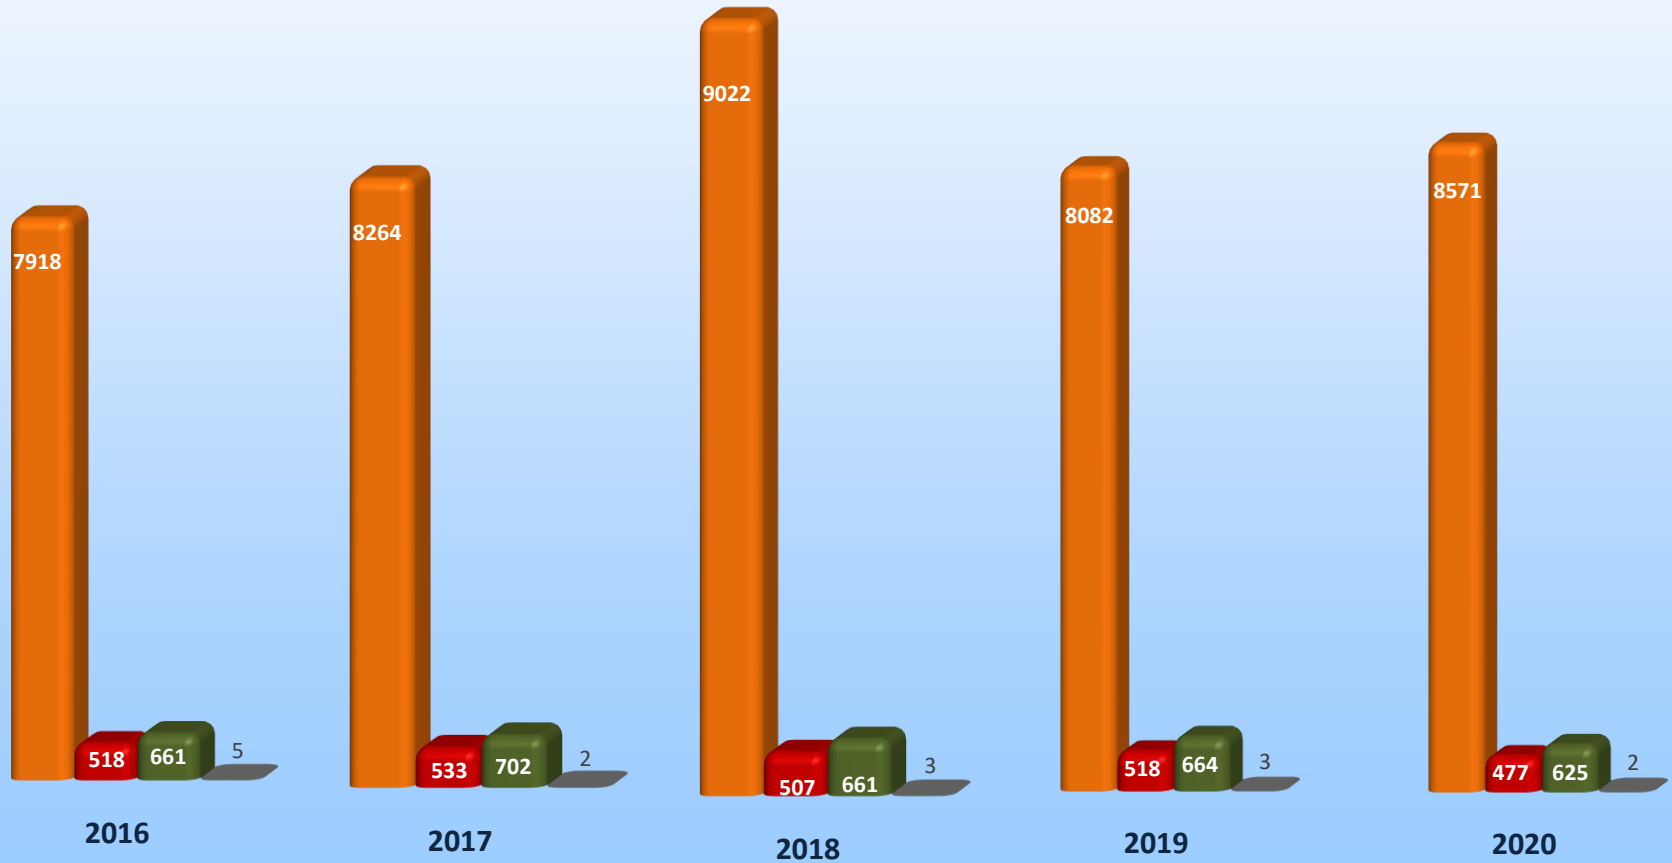

Verkehrsunfallstatistik 2020 Polizeipräsidium Hagen

Verkehrsunfallstatistik 2020

Verkehrsunfallentwicklung Hagen

Verkehrsunfälle gesamt **Verkehrsunfälle mit Personenschaden** **Verunglückte** **Tote**

Verkehrsunfallstatistik 2020

Verteilung der verletzten Personen Hagen

Schwerverletzte **Leichtverletzte** Verletzte Gesamt

Verkehrsunfallstatistik 2020

Verkehrsunfallentwicklung Hagen

Verunglückte 2019

664 Verunglückte
nach Art der Verkehrsbeteiligung

Verunglückte 2020

625 Verunglückte
nach Art der Verkehrsbeteiligung

Verkehrsunfallstatistik 2020

Verkehrsunfallentwicklung Hagen

Hauptunfallursachen 2019

von 541 VU mit Personenschaden entfallen insgesamt 308 auf die Hauptunfallursachen

Hauptunfallursachen 2020

von 476 VU mit Personenschaden entfallen insgesamt 250 auf die Hauptunfallursachen

Verkehrsunfallstatistik 2020

Verkehrsunfallfluchtentwicklung Hagen

Fluchten gesamt **aufgeklärte** mit Verletzten **aufgeklärte Verletztenunfälle**