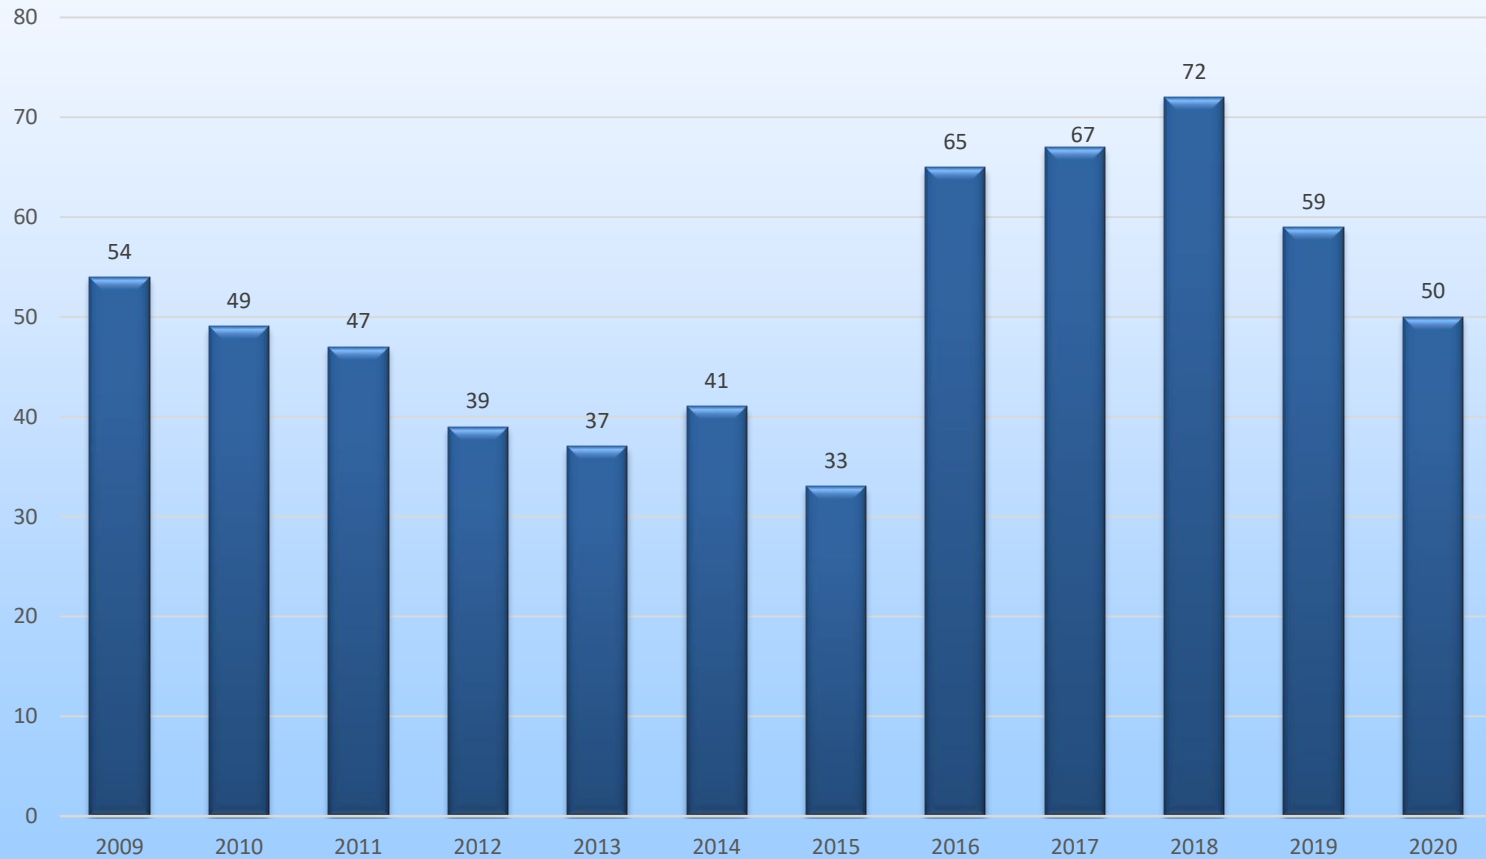

Verkehrsunfallstatistik 2020

Kinder: Mehrjahresübersicht verletzte Kinder Hagen