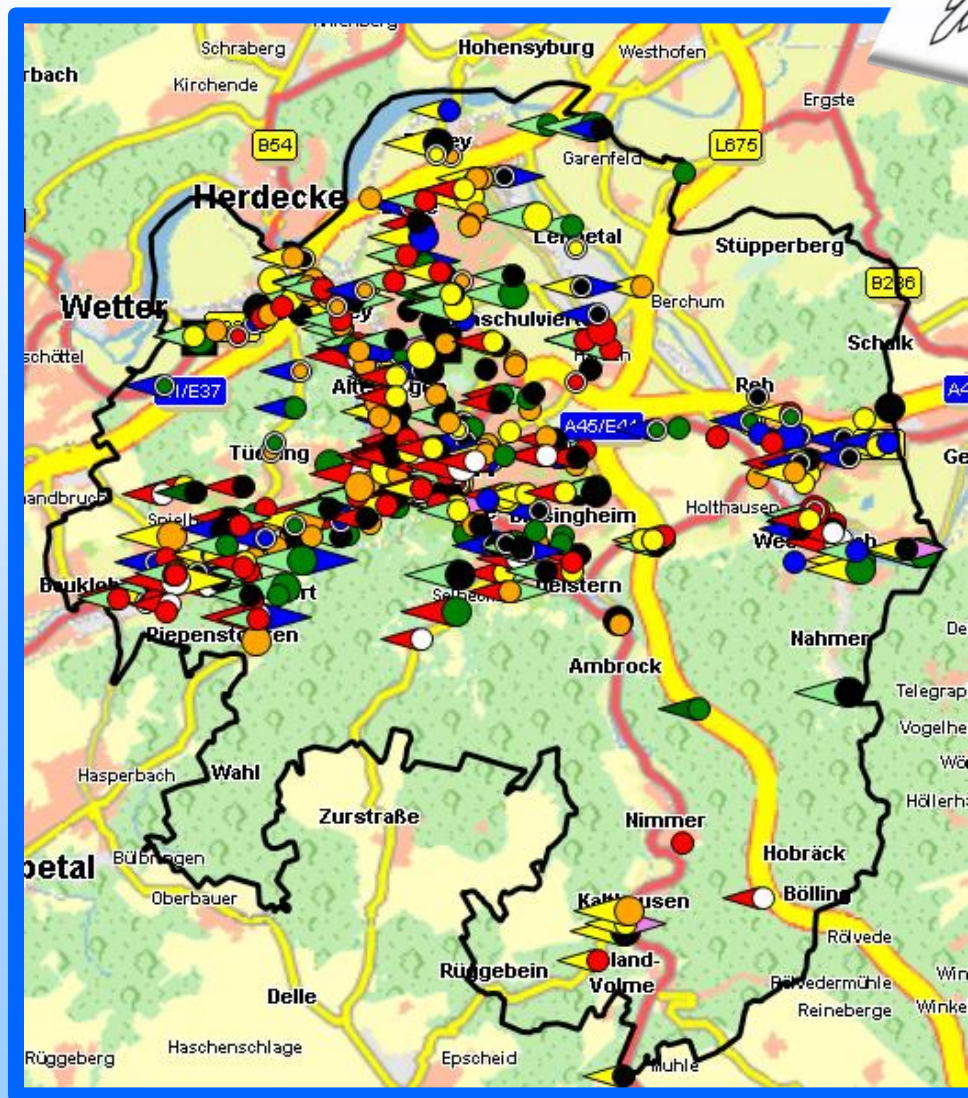

Verkehrsunfallstatistik 2020 Polizeipräsidium Hagen

Verkehrsunfallstatistik 2020

Verkehrsunfallentwicklung Hagen

Verkehrsunfälle gesamt **Verkehrsunfälle mit Personenschaden** **Verunglückte** **Tote**

Verkehrsunfallstatistik 2020

Verteilung der verletzten Personen Hagen

Schwerverletzte **Leichtverletzte** Verletzte Gesamt

Verkehrsunfallstatistik 2020

Verkehrsunfallentwicklung Hagen

Verunglückte 2019

664 Verunglückte
nach Art der Verkehrsbeteiligung

Verunglückte 2020

625 Verunglückte
nach Art der Verkehrsbeteiligung

Verkehrsunfallstatistik 2020

Verkehrsunfallentwicklung Hagen

Hauptunfallursachen 2019

von 541 VU mit Personenschaden entfallen insgesamt 308 auf die Hauptunfallursachen

Hauptunfallursachen 2020

von 476 VU mit Personenschaden entfallen insgesamt 250 auf die Hauptunfallursachen

Verkehrsunfallstatistik 2020

Verkehrsunfallfluchtentwicklung Hagen

Fluchten gesamt **aufgeklärte** mit Verletzten **aufgeklärte Verletztenunfälle**